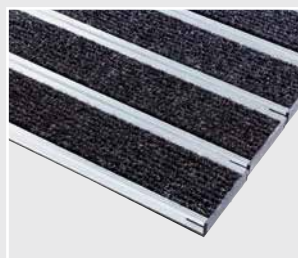

Spezieller Kundennutzen

- Attraktive Optik
- Leicht aufrollbar
- Starke Schmutzentfernung
- Breite Profile bieten hohe Stabilität
- Alle Teile tauschbar – lange Lebensdauer

Produktdaten

Kokos

Höhe: ca. 23 mm
Farben: natur, rot, grün,
dunkelbraun,
blau, schwarz,
grau

Textil

Höhe: ca. 20 mm
Material: pflegeleichte Kunstfaser
Polypropylen od. Polyamid
Farben: große Auswahl
Nässeaufnahme bis 7 l/m²

Verlegung

Versenkt: SCHEYBAL Winkelrahmen AS 1/22 u. AS 1/18
Frei aufliegend: SCHEYBAL Alu-Antrittsprofil AN/18

DELTA-MAT FORTUS

- **H** ca. 19 mm • Alu-Trägerprofile mit Fortus Textilstreifen anthrazit
- Polypropylen bietet hohen Abstreifeffekt • Extrem breite Aluprofile gewährleisten sicheres Darübergehen • Trägerprofile mit Nylon-Spezialgelenken verbunden • keine Seilverbindung • alle Teile vor Ort leicht austauschbar • Abdeckkappen als Seitenkratzschutz
- trittschalldämmt • aufrollbar • österr. Gütesiegel

DELTA-MAT REKO

- **H** ca. 21 mm • Alu-Trägerprofile mit Reko Textilstreifen
- Polypropylen bietet hohen Abstreifeffekt • Extrem breite Aluprofile gewährleisten sicheres Darübergehen • **Farben:** Kokos-Optik und schwarz-uni • Trägerprofile mit Nylon-Spezialgelenken verbunden • keine Seilverbindung • alle Teile vor Ort leicht austauschbar
- Abdeckkappen als Seitenkratzschutz • trittschalldämmt
- aufrollbar • österr. Gütesiegel