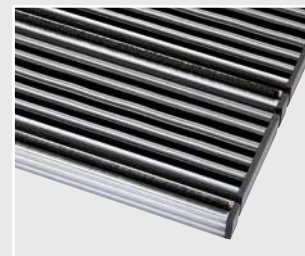

MEGA-SMART CS VKP/FB1

Produktdaten

Hochwertige Spezial-Vinylprofile schwarz mit gerillten, alufarbenen Abstreifkanten (VKP), kombinierbar mit Alukratz-Profilen (AKP) und Feinbürsten (FB1). Patentierter Seitenkratzschutz. Gelenkige Verbindung – Profilabstand 4 mm.

Verlegung

Versenkt: in SCHEYBAL Alurahmen AS 1/18

Frei aufliegend: mit SCHEYBAL Alu-Antrittsprofil AN/18