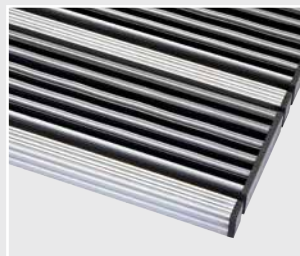

MEGA-SMART CS VKP/AKP