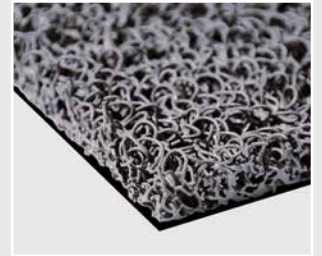

NOMAD EXTRA

Starke Vinylschlingen mit einheitlicher Oberfläche nehmen Schmutz und Sand auf. Die Oberfläche wirkt sauber und ordentlich. Ideal auch als „roter Teppich“ im Hotel- und Eventbereich. Original 3M Qualität.

Produktdaten – 12 mm

Rücken: ja
 Farbe: grau
 auf Anfrage: braun
 Rollenbreiten: 90 und 120 cm

Produktdaten – 15 mm

Rücken: nein
 Farbe: grau
 auf Anfrage: rot, braun, schwarz
 Rollenbreiten: 90 und 120 cm

grau, ohne Rücken 15 mm

grau, mit Rücken 12 mm

einheitliche Oberfläche, hochwertige Schlingen

Verlegung

Versenkt verlegt in Alu-Winkelrahmen AS 1/12 bzw. AS 1/8. Frei aufliegend mit Vinyl-Antrittsprofil AN-P/13 bzw. AN-P/8 in schwarz. Der materialbedingte Schrumpfungsfaktor von 2-3% wird durch den Einsatz der 3M-Verlegeschiene minimiert.

NOMAD EXTRA SYSTEM TEXTIL
AUSSCHREIBUNGSTEXT

NOMAD EXTRA MIT RÜCKEN

- **H** ca. 12 mm
- **Cfl-s1**
- hochwertige Vinylschlingenmatte
- Farbwahl

NOMAD EXTRA OHNE RÜCKEN

- **H** ca. 15 mm
- **Cfl-s1**
- hochwertige Vinylschlingenmatte
- Farbwahl