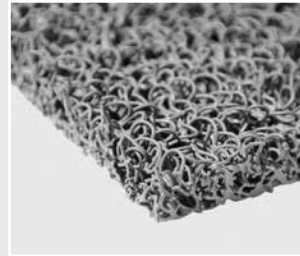

NOMAD EXTRA

Starke Vinylschlingen mit einheitlicher Oberfläche nehmen Schmutz und Sand auf. Die Oberfläche wirkt sauber und ordentlich. Ideal auch als „roter Teppich“ im Hotel- und Eventbereich. Original 3M Qualität.

Spezieller Kundennutzen

- Brandklassifizierung **Cfl-s1**
- Vinylschlingen entfernen aktiv Schmutz von Schuhsohlen
- Maßanfertigung in jeder Form und Größe
- Nomad Extra nimmt Schmutz auf und versteckt ihn
- leicht zu reinigen

Produktdaten – 12 mm

Rücken: ja
 Farbe: grau
 auf Anfrage: braun
 Rollenbreiten: 90 und 120 cm

Produktdaten – 15 mm

Rücken: nein
 Farbe: grau
 auf Anfrage: rot, braun, schwarz
 Rollenbreiten: 90 und 120 cm

grau, ohne Rücken 15 mm

grau, mit Rücken 12 mm

einheitliche Oberfläche, hochwertige Schlingen

Verlegung

Versenkt verlegt in Alu-Winkelrahmen AS 1/12 bzw. AS 1/8. Frei aufliegend mit Vinyl-Antrittsprofil AN-P/13 bzw. AN-P/8 in schwarz. Der materialbedingte Schrumpfungsfaktor von 2-3% wird durch den Einsatz der 3M-Verlegeschiene minimiert.