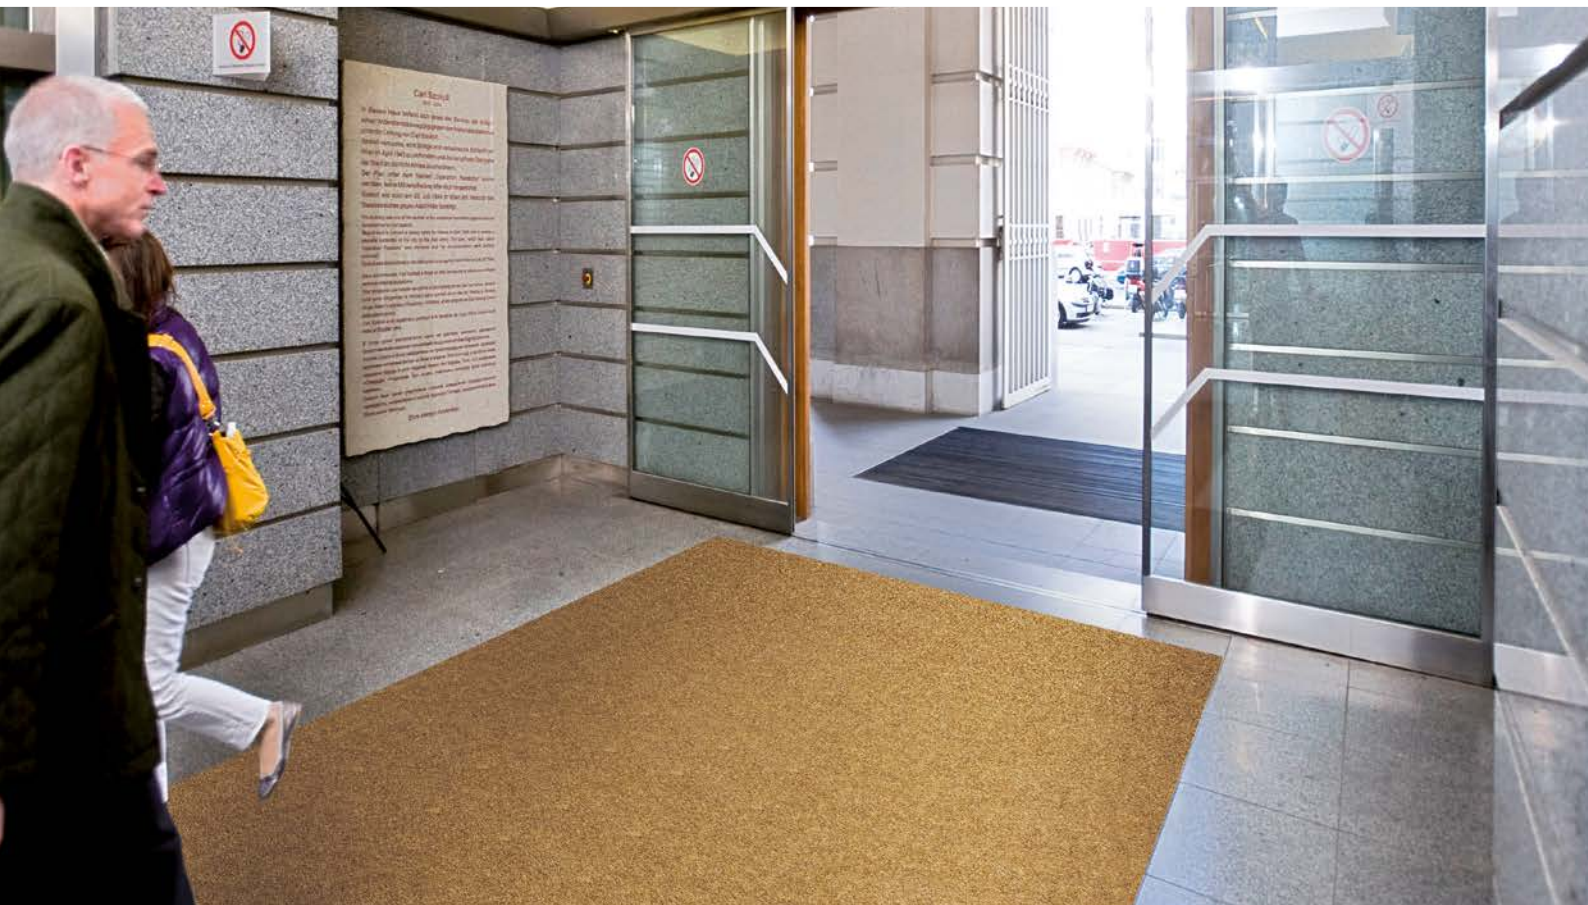

REKO NEU

Hochwertige textile Eingangsmatte für den Innen- und Außenbereich.
Aktive, dichte Fasern garantieren starken Abstreif-Effekt.

SPEZIELLER KUNDENNUTZEN

- attraktive Farben
- starker Schmutzabrieb
- wirtschaftlich und attraktiv
- exakte Maßanfertigung
- schnittfest

PRODUKTDATEN

Farbe:	Natur
Höhe:	ca. 10 mm
Flor:	100% Polypropylen
Rücken:	Duoback
Rollenbreite:	2 m
Polgewicht:	ca. 1.120 g/m ²
Gesamtgewicht:	ca. 1.720 g/m ²

REKO NEU Natur

VERLEGUNG

Frei aufgelegt: SCHEYBAL Vinyl-Antrittsprofil AN-P/8

Versenkt verlegt: SCHEYBAL Alu-Winkelrahmen AS 1/8 bzw. ABS 1/10
ab 2 m² vollflächige Verklebung empfohlen

REKO NEU SYSTEM TEXTIL
AUSSCHREIBUNGSTEXT

REKO NEU

- **H** ca. 10 mm • einheitliche Oberfläche (keine Rillen)
- Faser: Polypropylen für starken Schmutzabrieb
- Rücken: Duoback • schnittfest
- Farbe: Natur