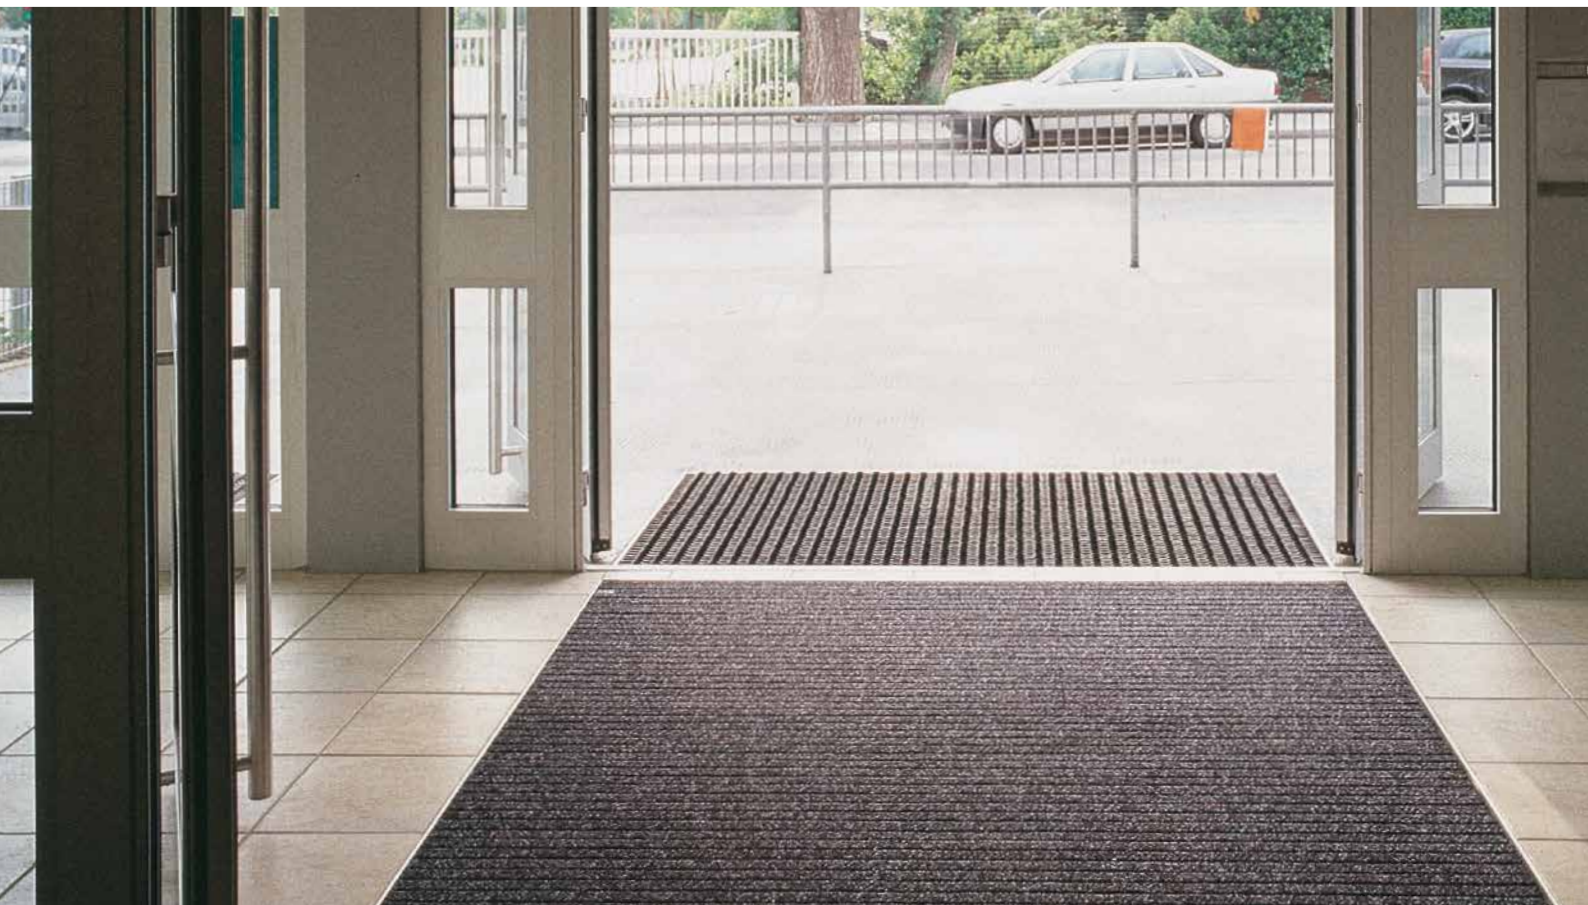

RUBO-MAT

Solide schwarze Gummiwabenmatte in Maßanfertigung

Spezieller Kundennutzen

- Matte ist auch bei winterlichen Verhältnissen rutschsicher
- Jede gewünschte Größe und Form durch fugenlose Verklebung möglich
- Bürstchen verstärken den Abstreifeffekt

Verlegung

Versenkt: SCHEYBAL Winkelrahmen AS 1/22
Frei aufliegend: SCHEYBAL Alu-Antrittsprofil AN/18

RUBO-MAT mit Bürstchen

RUBO-MAT

RUBO-MAT SYSTEM GROBSTREIFER AUSSCHREIBUNGSTEXTE

RUBO-MAT OHNE BODEN

- H ca. 22 mm • Farbe schwarz • ohne Boden
- fugenlose Verklebung möglich

RUBO-MAT MIT BODEN

- H ca. 22 mm • Farbe schwarz • mit Boden
- fugenlose Verklebung möglich

RUBO-MAT OHNE BODEN MIT BÜRSTCHEN

- H ca. 22 mm • Mattenfarbe schwarz • Bürstchenfarbe schwarz, grau, rot, grün, gelb, blau • ohne Boden mit Bürstchen in jeder 2. Wabe • fugenlose Verklebung möglich
- einfache Logos möglich