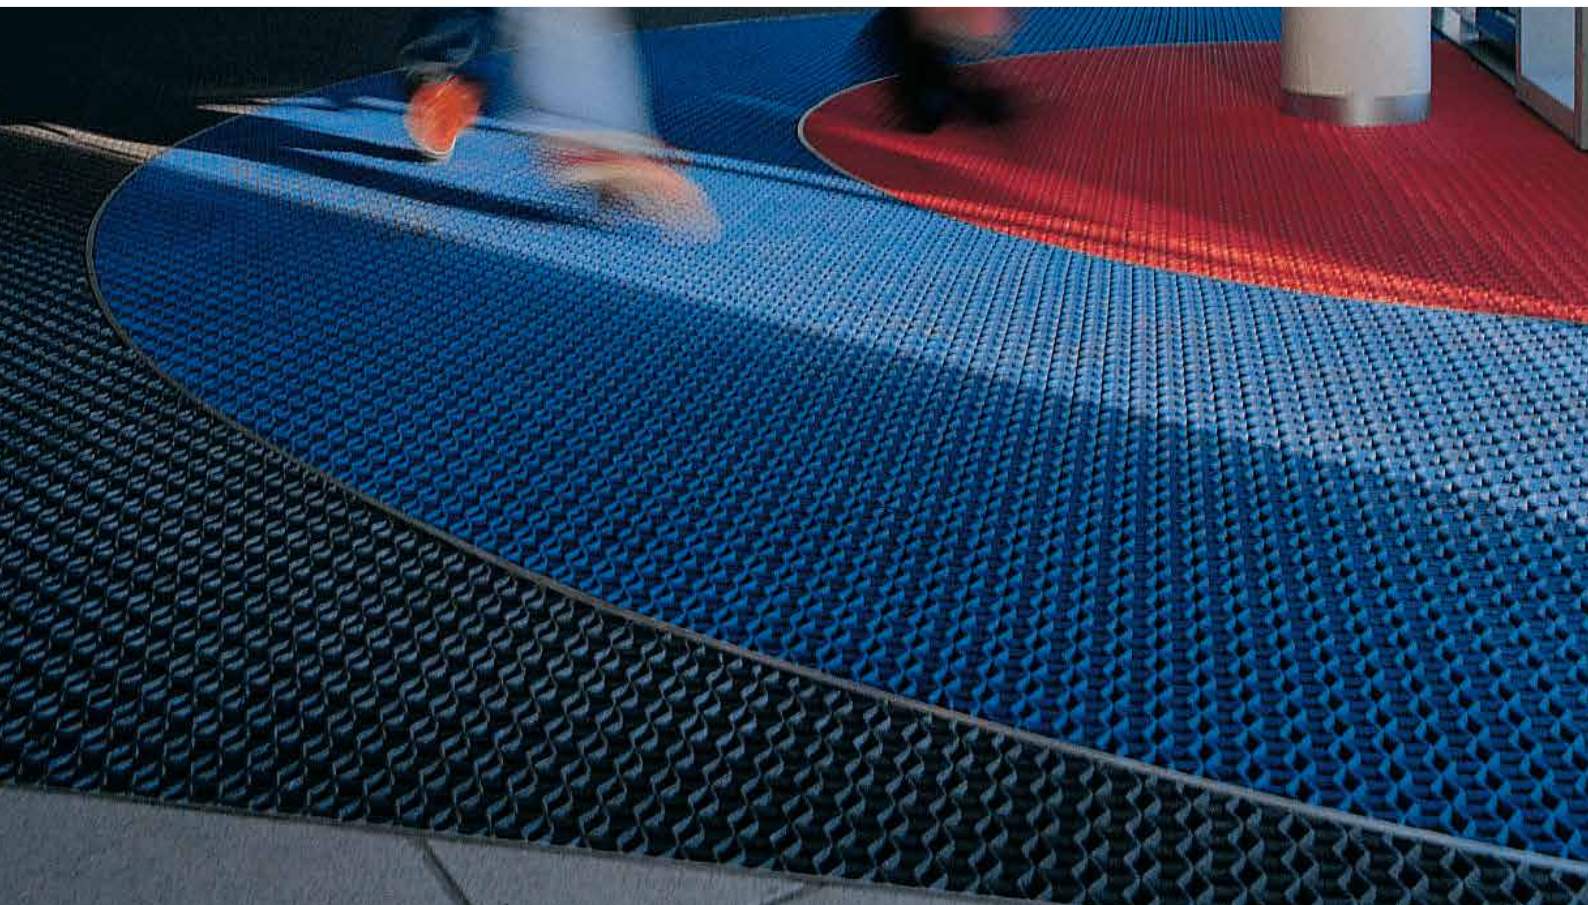

SIXFORM STAR

Für besonders stark frequentierte Eingänge – gehrichtungsneutral und attraktiv.
Ideal in Supermärkten, Spitälern, Schulen, Banken, Kirchen, Hotels u.v.a.
Für den Innen- und überdachten Außenbereich.

SIXFORM STAR in 10 mm und 18 mm lieferbar, voll unterspülbar

SIXFORM STAR SYSTEM GROBSTREIFER AUSSCHREIBUNGSTEXT

SIXFORM STAR

- **H** ca. 18 mm • **Cfl-s1** • offene Vinylmatte - Bienenwabenform mit Sternteilung • gehrichtungsneutral • unterspülbar
- trittsicher • aufrollbar • Mit Rollstühlen, Kinder- und Einkaufswägen gut überrollbar • Ideal für barrierefreie Eingänge
- Farbwahl • österr. Gütesiegel

SIXFORM STAR FLACH

- **H** ca. 10 mm • **Cfl-s1** • offene Vinylmatte - Bienenwabenform mit Sternteilung • gehrichtungsneutral • unterspülbar
- trittsicher • aufrollbar • Mit Rollstühlen, Kinder- und Einkaufswägen gut überrollbar • Ideal für barrierefreie Eingänge
- Farbwahl • österr. Gütesiegel

SIXFORM STAR TEX

- **H** ca. 18 mm • **Cfl-s1** • offene Vinylmatte - Bienenwabenform mit Sternteilung • kombiniert mit Textil-Feldern zur Nässe- und Staubaufnahme • gehrichtungsneutral • 4-seitig unterspülbar
- trittsicher • aufrollbar • ideal für Rollstühle, Kinder- und Einkaufswägen • Farbwahl • österr. Gütesiegel