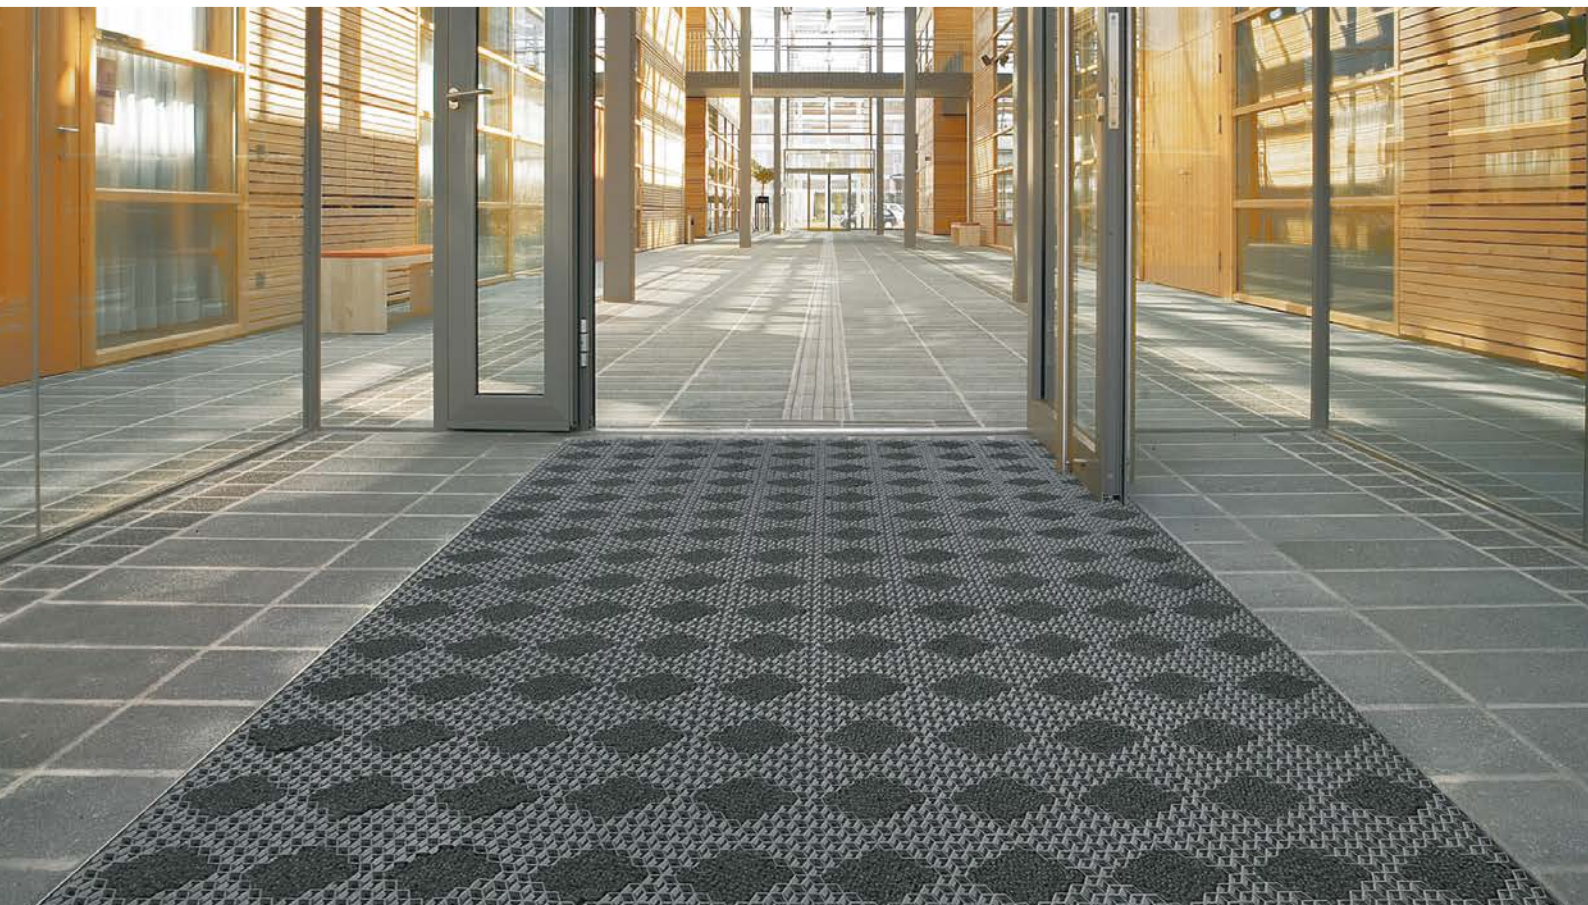

SIXFORM STAR TEX

Edles Design – große Wirkung. Nimmt Feuchtigkeit, feinen und groben Schmutz auf. Ideal als einheitliche Sauberlaufzone in Kombination mit Sixform Star und textiler Matte.

Spezieller Kundennutzen

- Brandklasse: **Cfl-s1**
- Trittsicher, belastbar und behindertengerecht
- Gut befahrbar (Einkaufs- u. Kinderwägen, Rollstühle)
- Schmutz fällt durch, Textil nimmt Staub + Nässe auf
- Ideal für Sonderformen
- 3 Jahre Garantie

Produktdaten

Höhe: 18 mm
Farbe Wabenmatte: anthrazit, silber und schwarz
Sonderfarben auf Anfrage lieferbar
Farbe Textil: attraktive Farbauswahl

Verlegung:

Versenkt: SCHEYBAL Alu-Winkelrahmen AS 1/18
Frei aufliegend: SCHEYBAL Alu-Antrittsprofil AN/18