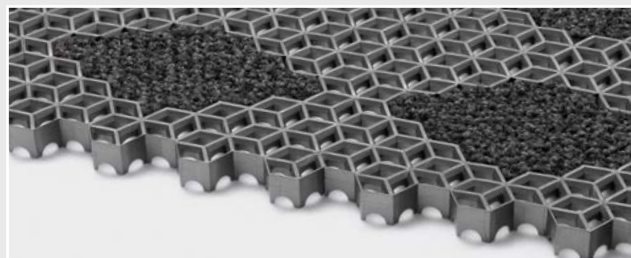

SIXFORM STAR TEX

Edles Design – große Wirkung. Nimmt Feuchtigkeit, feinen und groben Schmutz auf. Ideal als einheitliche Sauberlaufzone in Kombination mit Sixform Star und textiler Matte.

Spezieller Kundennutzen

Produktdaten

Höhe: 18 mm
 Farbe Wabenmatte: anthrazit, silber und schwarz
 Sonderfarben auf Anfrage lieferbar
 Farbe Textil: attraktive Farbauswahl

V6 rot-schwarz R8 hellbraun FNA grau

R6 anthrazit R2 granit FDA anthr.

Verlegung:

Versenkt: SCHEYBAL Alu-Winkelrahmen AS 1/18
 Frei aufliegend: SCHEYBAL Alu-Antrittsprofil AN/18

anthrazit

rot (auf Anfrage)

Sixform Star Tex, 18 mm, silber

SIXFORM STAR TEX SYSTEM FEINSTREIFER AUSSCHREIBUNGSTEXT

SIXFORM STAR TEX

- **H** ca. 18 mm • **Cfl-s1** • offene Vinylmatte - Bienenwabenform mit Sternteilung • kombiniert mit Textil-Feldern zur Nässe- und Staubaufnahme • gehrichtungsneutral • 4-seitig unterspülbar
- trittsicher • aufrollbar • ideal für Rollstühle, Kinder- und Einkaufswägen • Farbwahl • österr. Gütesiegel