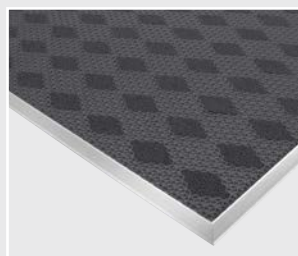

SIXFORM STAR TEX

Edles Design – große Wirkung. Nimmt Feuchtigkeit, feinen und groben Schmutz auf. Ideal als einheitliche Sauberlaufzone in Kombination mit Sixform Star und textiler Matte.

Spezieller Kundennutzen

Produktdaten

Höhe: 18 mm
 Farbe Wabenmatte: anthrazit, silber und schwarz
 Sonderfarben auf Anfrage lieferbar
 Farbe Textil: attraktive Farbauswahl

V6 rot-schwarz R8 hellbraun FNA grau

R6 anthrazit R2 granit FDA anthr.

Verlegung:

Versenkt: SCHEYBAL Alu-Winkelrahmen AS 1/18
 Frei aufliegend: SCHEYBAL Alu-Antrittsprofil AN/18

anthrazit

rot (auf Anfrage)

Sixform Star Tex, 18 mm, silber

SIXFORM STAR TEX SYSTEM FEINSTREIFER AUSSCHREIBUNGSTEXT

SIXFORM STAR TEX

- **H** ca. 18 mm • **Cfl-s1** • offene Vinylmatte - Bienenwabenform mit Sternteilung • kombiniert mit Textil-Feldern zur Nässe- und Staubaufnahme • gehrichtungsneutral • 4-seitig unterspülbar
- trittsicher • aufrollbar • ideal für Rollstühle, Kinder- und Einkaufswägen • Farbwahl • österr. Gütesiegel