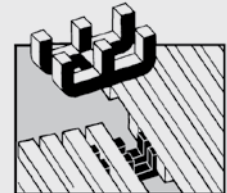

Produktdaten

Vinylmatten mit gerippter Balkenstruktur

Höhe: 9 mm
 Gewicht: 4,00 kg/m²
 Rollenbreite: 100 cm
 Rollenlänge: 10 m
 Farbe: schwarz

Verlegung

Leicht zu verlegen und zu erweitern. Ideal frei aufgelegt. Hochwertiges, flexibles Vinyl gleicht Bodenunebenheiten aus und wird so auch höchsten Ansprüchen im Arbeitsbereich gerecht.

STEWELL SUPER AIR

Rolle 10 m x 100 cm

Verlegehilfe

STEWELL FIX 1
 zur längseitigen Verbindung
 von Mattenbahnen

STEWELL SUPER AIR SYSTEM SICHERHEITSBEREICH AUSSCHREIBUNGSTEXT

STEWELL SUPER AIR

- **H** ca. 9 mm • **Cfl-s1** • Vinylmatte mit gerippter Balkenstruktur
 - Sicherheitsmatte für den Arbeitsbereich • luftgepolstert
 - porenfrei hygienisch • belastbar • aufrollbar • Ermöglicht:
trockenen, fußwarmen, gelenkschonenden und rutsicheren Stand
 - Farbe: schwarz
-