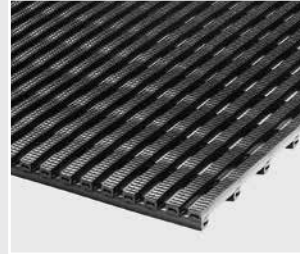

Produktdaten

Vinylmatten mit gerippter Balkenstruktur

Höhe: 9 mm
 Gewicht: 4,00 kg/m²
 Rollenbreite: 100 cm
 Rollenlänge: 10 m
 Farbe: schwarz

Verlegung

Leicht zu verlegen und zu erweitern. Ideal frei aufgelegt. Hochwertiges, flexibles Vinyl gleicht Bodenunebenheiten aus und wird so auch höchsten Ansprüchen im Arbeitsbereich gerecht.

STEWELL SUPER AIR

Rolle 10 m x 100 cm

Verlegehilfe

STEWELL FIX 1
 zur längseitigen Verbindung
 von Mattenbahnen

STEWELL SUPER AIR SYSTEM SICHERHEITSBEREICH AUSSCHREIBUNGSTEXT

STEWELL SUPER AIR

- **H** ca. 9 mm • **Cfl-s1** • Vinylmatte mit gerippter Balkenstruktur
 - Sicherheitsmatte für den Arbeitsbereich • luftgepolstert
 - porenfrei hygienisch • belastbar • aufrollbar • Ermöglicht:
trockenen, fußwarmen, gelenkschonenden und rutsicheren Stand
 - Farbe: schwarz
-