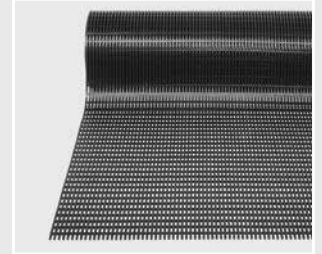

Produktdaten

Vinylmatten mit gerippter Balkenstruktur

Höhe: 9 mm
 Gewicht: 4,00 kg/m²
 Rollenbreite: 100 cm
 Rollenlänge: 10 m
 Farbe: schwarz

Verlegung

Leicht zu verlegen und zu erweitern. Ideal frei aufgelegt. Hochwertiges, flexibles Vinyl gleicht Bodenunebenheiten aus und wird so auch höchsten Ansprüchen im Arbeitsbereich gerecht.

STEWELL SUPER AIR

Rolle 10 m x 100 cm

Verlegehilfe

STEWELL FIX 1
 zur längseitigen Verbindung
 von Mattenbahnen

STEWELL SUPER AIR SYSTEM SICHERHEITSBEREICH AUSSCHREIBUNGSTEXT

STEWELL SUPER AIR

- **H** ca. 9 mm • **Cfl-s1** • Vinylmatte mit gerippter Balkenstruktur
 - Sicherheitsmatte für den Arbeitsbereich • luftgepolstert
 - porenfrei hygienisch • belastbar • aufrollbar • Ermöglicht:
trockenen, fußwarmen, gelenkschonenden und rutsicheren Stand
 - Farbe: schwarz
-