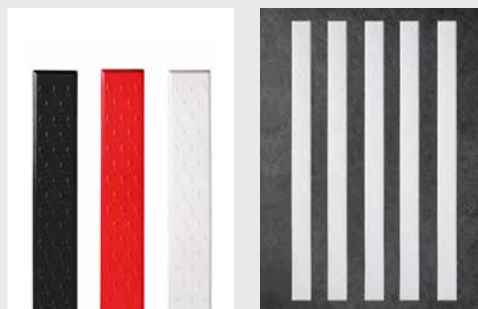

5 Bodenleitstreifen TACT E werden parallel am Boden verklebt (Gesamtbreite ca. 30 cm). Die leicht erhabenen Streifen ermöglichen taktile Orientierung für sehbehinderte und blinde Menschen.

Der Verlauf von TACT E ist gerade oder schräg möglich und erfolgt nach Vorgabe des Planers. Die Leitstreifen lassen sich, bei sachgemäßer Verklebung rückstandslos entfernen; so kann der Verlauf baulichen Veränderungen leicht angepaßt werden.

Produktdaten

TACT E taktile Bodenleitstreifen:

Brandklasse **Bfl-s1**, Vinyl-Leitstreifen mit abgeschrägten Kanten und erhabenen, versetzten Rhomben

Maße Vinyl-Leitstreifen:

l: 500 mm b: 35 mm h: 3,3 mm

Farben: rot, weiss, schwarz.

Weitere Farben auf Anfrage

TACT E taktiles Bodenleitsystem
für den Boden im Innenbereich

- 5 Bodenleitstreifen TACT E (Material: Vinyl, l: 500 mm, b: 35 mm, h: 3,3 mm) • mit abgerundeten Kanten und erhabenen, versetzten Rhomben (l: 7 mm, b: 3 mm) • Farbwahl • werden parallel auf den Boden geklebt (Gesamtbreite des Leitstreifens ca. 30 cm)
- Der Verlauf kann gerade, schräg oder mit Eckausbildung erfolgen und richtet sich nach den Vorgaben des Planers • Brandklasse **Bfl-s1**
 - ideal für barrierefreie Eingänge